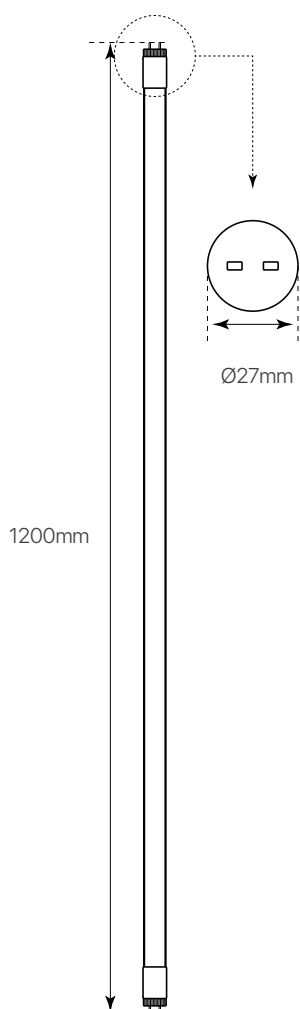

tubo led eco

ficha técnica

datasheet

ref. 5550029

Nombre / Name	Tubo led aluminio T8W
Referencia / Reference	5550029
Materiales / Materials	Aluminio + PC / Aluminum + PC
Difusor / Diffuser	PC
Potencia / Power	18W
Temperatura de color / Color temperature	6400K
Flujo luminoso / Luminous flux	1700lm
Dimable / Dimmable	No
Ángulo de apertura / Beam angle	250°
Ángulo de detección / Detection angle	-
IP	20
IK	G13 Giratorio
F.P	>0.6
UGR	-
IRC	-
Chip	EPISTAR SMD 168 piezas
Driver	i-TEC series
Vida media (duración) / Average life	±40.000 h
Clase energética / Energy class	A+
Aislamiento eléctrico / Electrical isolation	-
Colores / Colors	Aluminio / Aluminum
Medida exterior / Product size	1200mm x Ø27mm
Protección contra sobretensiones / surge protections	-
Tª (ambiente/trabajo) / Tª (enviroment/work)	-20°~50°C
Input	AC195~265V
Output	-
Frecuencia / Frequency	50/60Hz
Peso / Weight	270g
Certificados / Certificates	CE & RoHS
Garantía / Warranty	2 años / 2 years